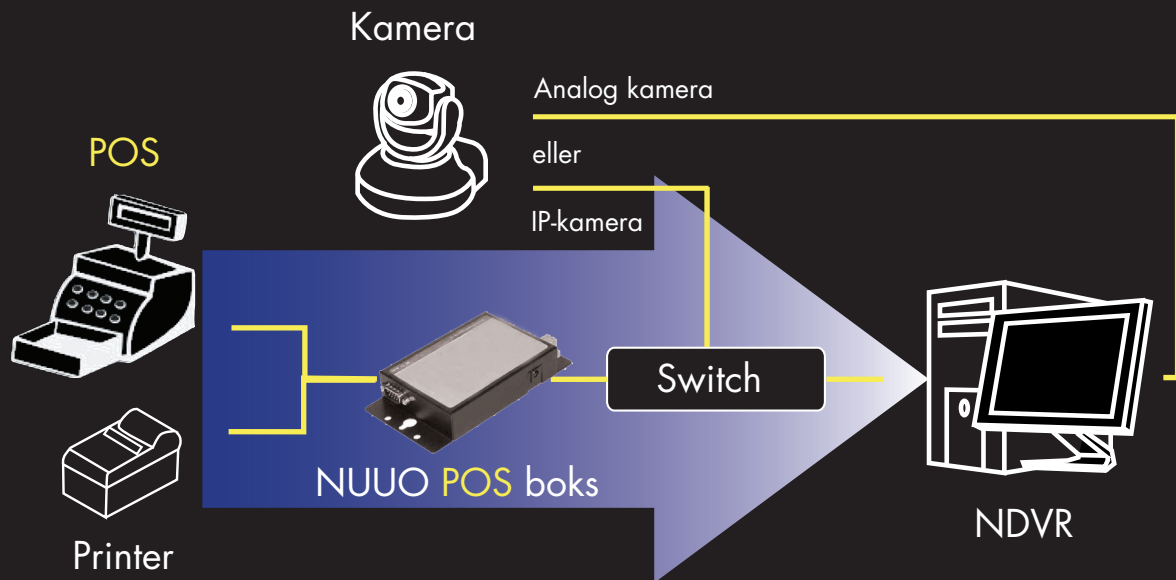

Markedets smarteste POS system

- tilbehør til NUUO Enterprise IP-software

- Op til 64 POS tilslutninger
- Data fra kassebon optages på video og vises direkte på live billederne
- Specifikke transaktioner findes hurtigt via indbygget søgemaskine

Alle eksisterende PC-baserede DVR systemer kan opgraderes til Hybrid NDVR med NUUO hybride kamerakort og NUUO Enterprise IP-software, som viser analoge og IP-kameraer på fælles platform

Mere end 1090 IP- og MegaPixel kameraer fra 52 forskellige producenter kan tilsluttes Viditronic Hybrid NDVR

Se mere på: www.viditronic.dk

VIDITRONIC

Tekniske specifikationer

- NUUO POS boks

POS hovedfunktioner	
Antal POS tilslutninger	Op til 64
POS forbindelses type	NUUO POS boks
Associerede kameraer	Op til 64 pr. POS
POS område filter	Standard
	Brugerdefineret
Visning af live transaktioner	Ja
Data logging	Ja
Transaktions database	Microsoft Access format
Smart Guard	
Hændelser	Transaktion start
	Transaktion slut
	10 brugerdefinerede hændelses reaktioner
	Åbning af kasseapparat
	Tab af forbindelse
Reaktion ved hændelser	Viser hændelser på udvalgt monitor
	Afspiller lyd
	Afsender e-mail
	Foretager opkald
	Justerer PTZ kamera til område
	Udløser alarm via digitalt output
	Upload til FTP server
Popup E-map	
Playback	
Søgning	Tid
	Søgeord
NUUO POS boks	
Input	RS232
Output	Ethernet
DC in	+10 til +15V
Driftstemperatur	-20 til +65° C
Fugtighed ved drift	0-90% ikke-kondenserende